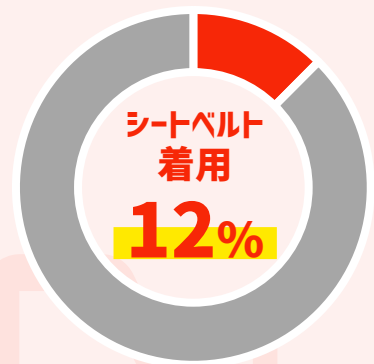

そのシートベルト 車だけでいいの？

交通事故発生時の状況

自動車

シートベルト
着用率

...

運転者の
死亡率

0.3%

(約300人に1人の割合)

トラクター等

21%

(約5人に1人の割合)

(公財) 交通事故総合分析センター資料 (平成27~令和元年合計) より作成
※自動車: 自動車運転中 (約141万人)、トラクター等: 農耕作業用特殊車乗員 (746人) のデータ

トラクターを運転するときは シートベルトを着用しましょう!!