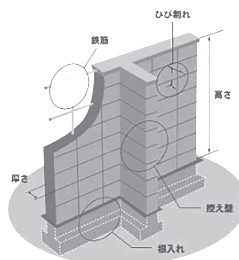

お知らせ

木造住宅耐震診断支援事業

☎ 三戸町役場 建設課 ☎ 20-1154

～家の状態をチェックしましょう～

耐震診断員を派遣し、耐震診断を実施します。

■対象住宅

- ①昭和 56 年 5 月 31 日以前に建築
- ②在来軸組構法または伝統的工法により建築された木造住宅で、地上階数が 2 以下
- ③一戸建ての専用住宅または併用住宅（延べ床面積の 1/2 以上が住宅で、住宅以外の床面積が 50㎡以下）
- ④建築基準法に違反していない
- ⑤過去に同じ制度により耐震診断を受けていない

■個人負担額

延べ面積	診断費総額	個人負担額
200㎡以下	147,000 円	11,000 円
200㎡超～ 250㎡以下	168,000 円	32,000 円
250㎡超～ 300㎡以下	189,000 円	53,000 円
300㎡超～ 350㎡以下	211,000 円	75,000 円
350㎡超～ 400㎡以下	232,000 円	96,000 円

木造住宅耐震改修支援事業

～家を耐震改修しましょう～

上記の耐震診断事業を実施した結果、倒壊する可能性があるとして判定された場合に、耐震改修工事などの費用の一部を補助します。

■対象住宅

- ○耐震診断の結果、倒壊する可能性があるとして判定された住宅
- ○耐震診断後、増改築をしていない住宅

■補助金額

(工事費 + 設計費 + 現場管理費) × 23%

※上限額 1,004,000 円

ブロック塀等耐震改修促進支援事業

～ブロック塀の管理をしましょう～

■補助対象塀

1. ○組積造の塀またはコンクリートブロック造の塀
   - ○通学路または避難路沿道にあるもの
   - ○工事業者などの耐震診断において、危険性があると判断されたもの
   - ○道路面から高さが 1m 以上のもの
2. ※その他要件あり

■補助金額

工事費 × 2/3

※上限額 120,000 円

お知らせ

公民館講座のご案内

☎ 三戸町中央公民館 ☎ 22-2186

三戸町中央公民館では、公民館講座（前期）を開設しています。

7 月に開催する講座は下記のとおりです。

講座	日にち	時間
体スッキリ かんたん筋トレ	【火曜】 11、25 日	19 時～ 20 時 30 分
アロマフィットネス	【火曜】 5、18 日	19 時～ 20 時 30 分
押し花教室	【水曜】 26 日	10 時～ 12 時
料理教室	【水曜】 12 日	9 時 30 分～ 12 時 30 分
鉛筆画教室	【木曜】 6、20 日	10 時～ 12 時
ルーシーダットン	【木曜】 6、20 日	19 時～ 20 時 30 分
はじめての フラダンス教室	【金曜】 14、28 日	19 時～ 20 時 30 分
ファミリー スポレク教室	【土曜】 15 日	10 時～ 11 時 30 分

○受講生は随時募集中です。お気軽にお問い合わせください。

お知らせ

八戸圏域成年後見センター

☎ 八戸圏域成年後見センター
☎ 0178-24-1324

「福祉サービスなどの契約ができなくて困っている」「身寄りがないので将来の財産管理が心配」など、こんな困りごとはありませんか？

成年後見制度は、認知症、知的障がい、精神障がいなどにより判断能力が不十分な人たちの生活を、法律的に支援する制度です。八戸圏域成年後見センターは、八戸圏域連携中枢都市圏連携事業として八戸市社会福祉協議会内に設置しており、財産管理や契約行為に支援が必要な人が住み慣れた地域で安心して暮らせるよう、成年後見制度等の権利擁護に関する相談支援をしています。

■利用料

無料

■相談窓口

八戸圏域成年後見センター（八戸市社会福祉協議会内）

住所：八戸市根城八丁目 8-155

はちふくプラザねじょう 1 階

利用時間：9 時～ 17 時（月～金）

※土日・祝日・年末年始は休業

お知らせ

消費税のインボイス制度説明会

☎ 八戸税務署 法人課税第一部門 ☎ 0178-43-0145

制度の概要や留意点について、下記の日程により説明会を開催します。なお、説明会終了後に登録要否相談会を実施します。

■開催日時

7 月 27 日(木)

① 10 時～ 11 時 ② 14 時～ 15 時

(②は消費税の仕組みから知りたい人向け)

■開催場所

八戸税務署 2 階 第一会議室

■定員

各 40 人

■参加方法

電話予約（7 月 20 日(木)まで）