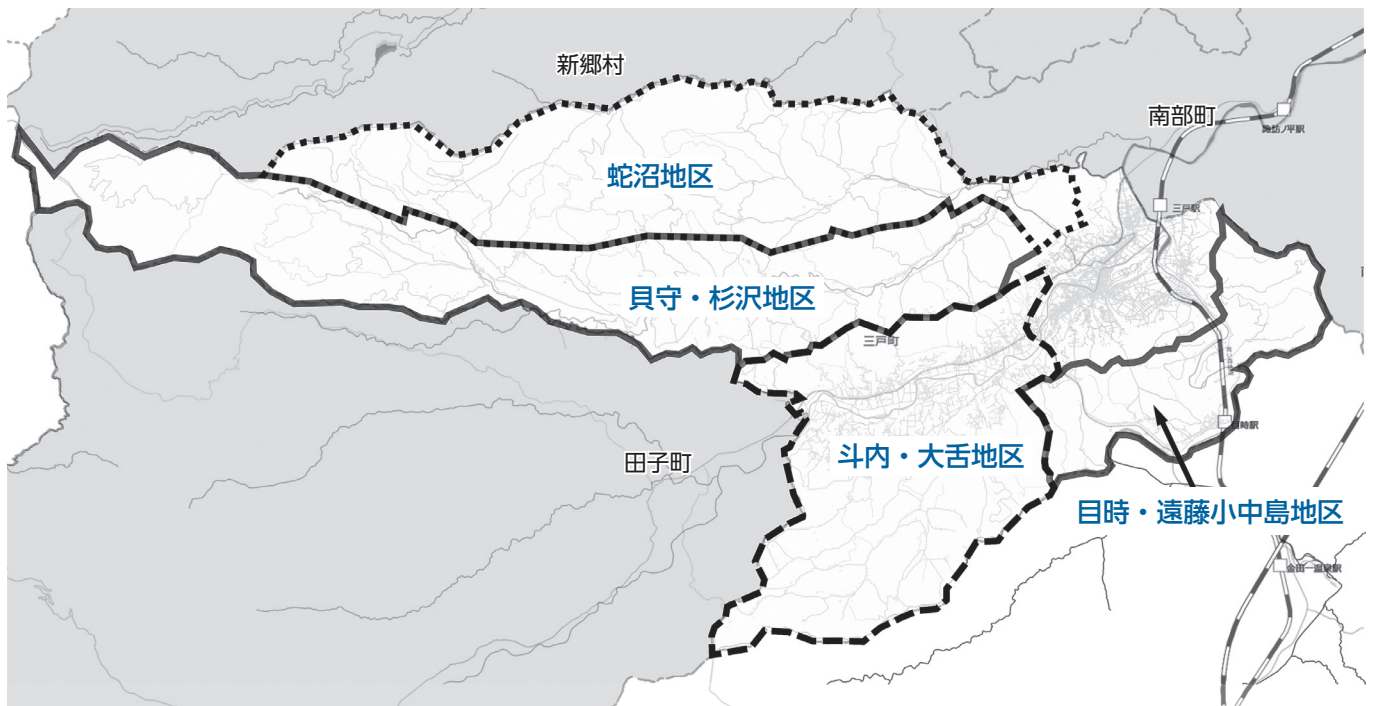

デマンドタクシー対象地域

下図の地域に住んでいる人が利用できます。自分の住んでいる地域が対象地域かわからない人は、役場総務課までお問い合わせください。

問合せ先：三戸町役場 総務課 ☎ 20-1111