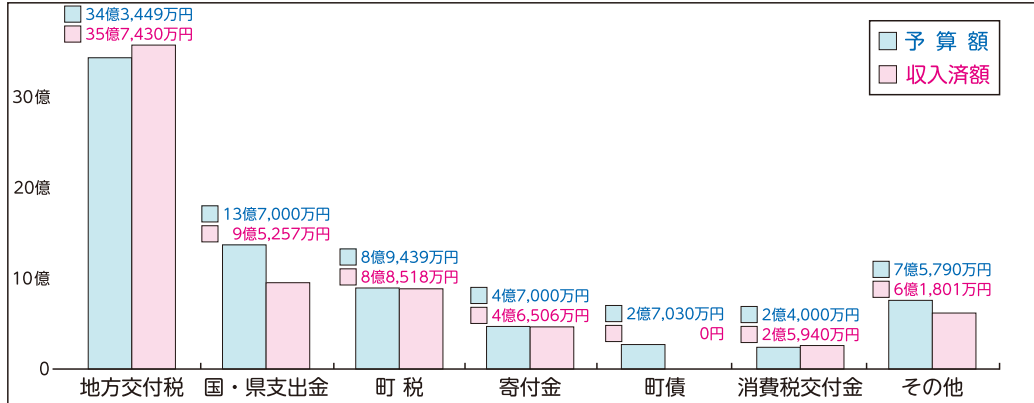

## 一般会計予算額と執行割合

**歳入** 予算額 74 億 3,708 万円 収入済額 67 億 5,452 万円 収入割合 90.8%

**歳出** 予算額 74 億 3,708 万円 支出済額 59 億 5,437 万円 支出割合 80.1%