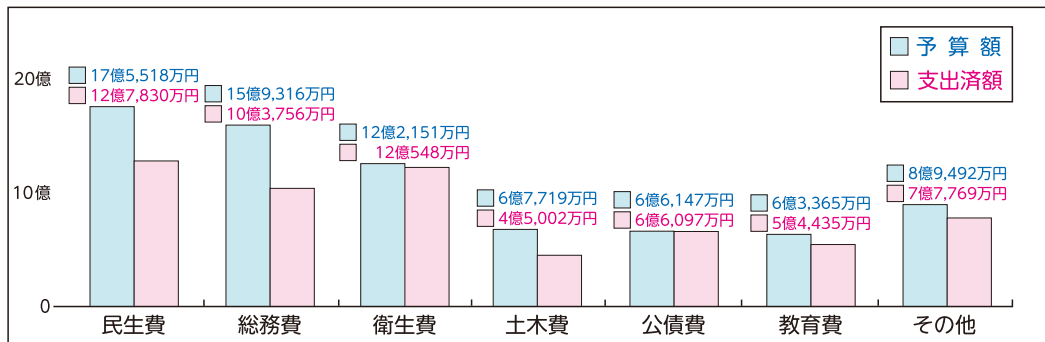

# 三戸町財政状況

令和8年3月末時点の町の予算執行状況などについてお知らせします。

## 一般会計予算額と執行割合

**歳入** 予算額 74 億 3,708 万円 収入済額 67 億 5,452 万円 収入割合 90.8%

**歳出** 予算額 74 億 3,708 万円 支出済額 59 億 5,437 万円 支出割合 80.1%