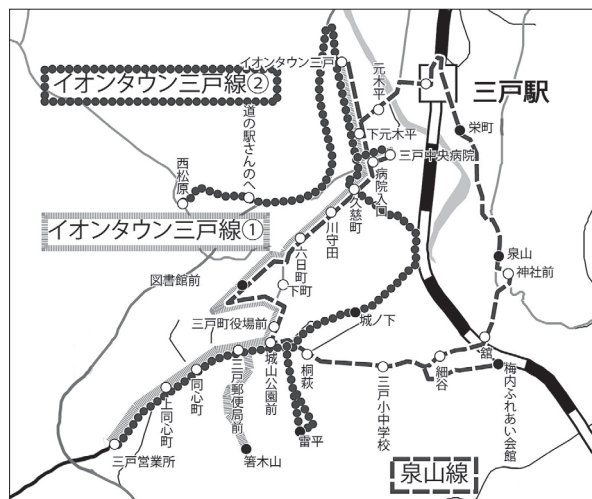

田子・八戸方面へのお出かけにもご利用ください

コミュニティバスから広域路線バスへ
乗り継ぎ（平日ダイヤ）

	三戸中央病院着	三戸中央病院発
イオンタウン三戸線② (雷平・城ノ下経由)	8:24	-
田子行き	-	8:39
イオンタウン三戸線① (箸木山・図書館前経由)	9:54	-
田子行き	-	10:16
ラピア行き (医療健康センター経由)	-	10:17
泉山線	11:15	-
イオンタウン三戸線② (雷平・城ノ下経由)	11:34	-
ラピア行き (医療健康センター経由)	-	11:38
田子行き	-	12:01
イオンタウン三戸線① (箸木山・図書館前経由)	12:32	-
田子行き	-	13:20
イオンタウン三戸線② (雷平・城ノ下経由)	13:21	-
ラピア行き (医療健康センター経由)	-	13:58
イオンタウン三戸線② (雷平・城ノ下経由)	15:40	-
田子行き	-	15:50

広域路線バスからコミュニティバスへ
乗り継ぎ（平日ダイヤ）

	三戸中央病院着	三戸中央病院発
田子から	8:06	-
イオンタウン三戸線② (雷平・城ノ下経由)	-	8:52
田子から	9:02	-
イオンタウン三戸線① (箸木山・図書館前経由)	-	9:09
ラピアから (医療健康センター経由)	9:49	-
田子から	9:58	-
イオンタウン三戸線② (雷平・城ノ下経由)	-	10:02
泉山線	-	10:13
ラピアから (医療健康センター経由)	10:52	-
イオンタウン三戸線① (箸木山・図書館前経由)	-	11:28
ラピアから (医療健康センター経由)	11:52	-
イオンタウン三戸線② (雷平・城ノ下経由)	-	12:07
田子から	13:14	-
イオンタウン三戸線② (雷平・城ノ下経由)	-	13:54
田子から	14:34	-
イオンタウン三戸線① (箸木山・図書館前経由)	-	14:56
田子から	16:06	-
イオンタウン三戸線② (雷平・城ノ下経由)	-	16:13

※ 一例として、三戸中央病院での乗り継ぎ時間を掲載しています。その他のバス停での乗り継ぎは、バス時刻表をご確認ください。

ハチカ バスでのお出かけには
便利でお得な「ハチカ」！

ハチカは、路線バスで使えるカードです。バスの乗り降りの際にタッチするだけで、バス運賃が支払える便利な交通系 IC カードです。路線バスでの運賃支払いのほか、全国の Suica エリアやコンビニエンスストアでの電子マネーとしても利用できます。