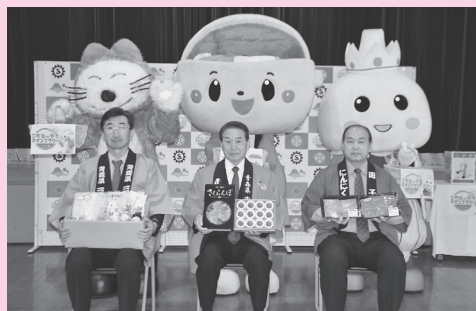

## 抽選会が開催されました!

◀ 11 ぴきのねこ  
(三戸町)

▶ なべまる  
(南部町)

三戸町、南部町、田子町の3町の飲食店63店舗が参加した「三町食べ歩きスタンプラリー」の賞品抽選会が、田子町中央公民館ホールで開催されました。抽選会では、延べ1,538人の中から、3町長がそれぞれ10人ずつ抽選を行い、参加者30人に農産物や加工品など地元の特産品詰め合わせが当選しました。

クーポンは、各町2個ずつ計6個のスタンプをためると1,000円分の飲食クーポンとして使用することができ、さらに特産品詰め合わせの当選チャンスがあります。「三町食べ歩きスタンプラリー」は、令和5年度も実施を予定していますので、お得に楽しみながら飲食店を応援しましょう。

地元の特産品詰め合わせを持つ(左から)松尾和彦三戸町長、工藤祐直南部町長、山本晴美田子町長