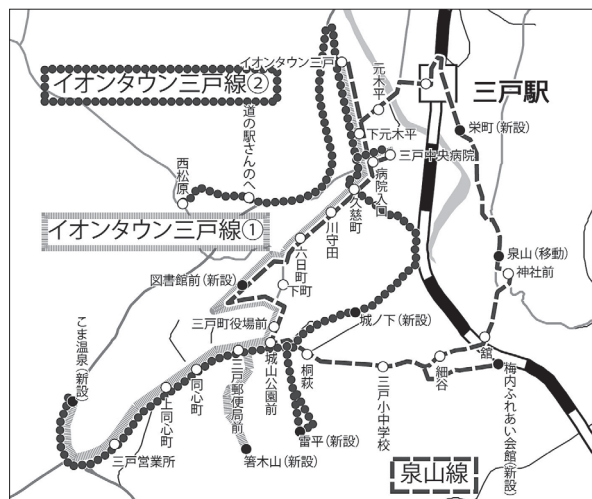

田子・八戸方面へのお出かけにもご利用ください

コミュニティバスから広域路線バスへ  
乗り継ぎ（平日ダイヤ）

	三戸中央病院着	三戸中央病院発
イオンタウン三戸線② (箸木山・図書館前経由)	8:25	-
田子行き	-	8:39
イオンタウン三戸線① (箸木山・図書館前経由)	9:55	-
田子行き	-	10:16
ラピア行き (医療健康センター経由)	-	10:18
泉山線	11:15	-
イオンタウン三戸線② (雷平・城ノ下経由)	11:37	-
ラピア行き (医療健康センター経由)	-	11:39
田子行き	-	12:01
イオンタウン三戸線① (箸木山・図書館前経由)	12:33	-
田子行き	-	13:20
イオンタウン三戸線② (雷平・城ノ下経由)	13:22	-
ラピア行き (医療健康センター経由)	-	13:59
イオンタウン三戸線① (箸木山・図書館前経由)	14:38	-
田子行き	-	15:27

広域路線バスからコミュニティバスへ  
乗り継ぎ（平日ダイヤ）

	三戸中央病院着	三戸中央病院発
田子から	8:06	-
イオンタウン三戸線② (雷平・城ノ下経由)	-	8:52
田子から	9:02	-
イオンタウン三戸線① (箸木山・図書館前経由)	-	9:09
ラピアから (医療健康センター経由)	9:48	-
田子から	9:58	-
イオンタウン三戸線② (雷平・城ノ下経由)	-	10:02
泉山線	-	10:13
ラピアから (医療健康センター経由)	10:51	-
イオンタウン三戸線① (箸木山・図書館前経由)	-	11:28
ラピアから (医療健康センター経由)	11:51	-
イオンタウン三戸線② (雷平・城ノ下経由)	-	12:09
田子から	13:14	-
イオンタウン三戸線② (雷平・城ノ下経由)	-	13:54
田子から	14:48	-
イオンタウン三戸線① (箸木山・図書館前経由)	-	14:56
田子から	16:06	-
イオンタウン三戸線② (雷平・城ノ下経由)	-	16:13

※ 一例として、三戸中央病院での乗り継ぎ時間を掲載しています。その他のバス停での乗り継ぎは、バス時刻表をご確認ください。

**ハチカ** バスでのお出かけには  
便利でお得な「ハチカ」！

ハチカは、路線バスで使えるカードです。バスの乗り降りの際にタッチするだけで、バス運賃が支払える便利な交通系 IC カードです。路線バスでの運賃支払いのほか、全国の Suica エリアやコンビニエンスストアでの電子マネーとしても利用できます。

●三戸営業所・こま温泉方面行き ※ ※

西松原	8:41	9:51	11:58	13:43	16:02
道の駅さんのへ	8:43	9:53	12:00	13:45	16:04
イオンタウン三戸	8:48	9:58	12:05	13:50	16:09
三戸中央病院	8:52	10:02	12:09	13:54	16:13
城ノ下	8:57	10:07	12:14	13:59	16:18
雷平	9:00	10:10	12:17	14:02	16:21
三戸郵便局前	9:03	10:13	12:20	14:05	16:24
三戸営業所	9:06	10:16	12:23	14:08	16:27
こま温泉	9:08	10:18	12:25	14:10	-