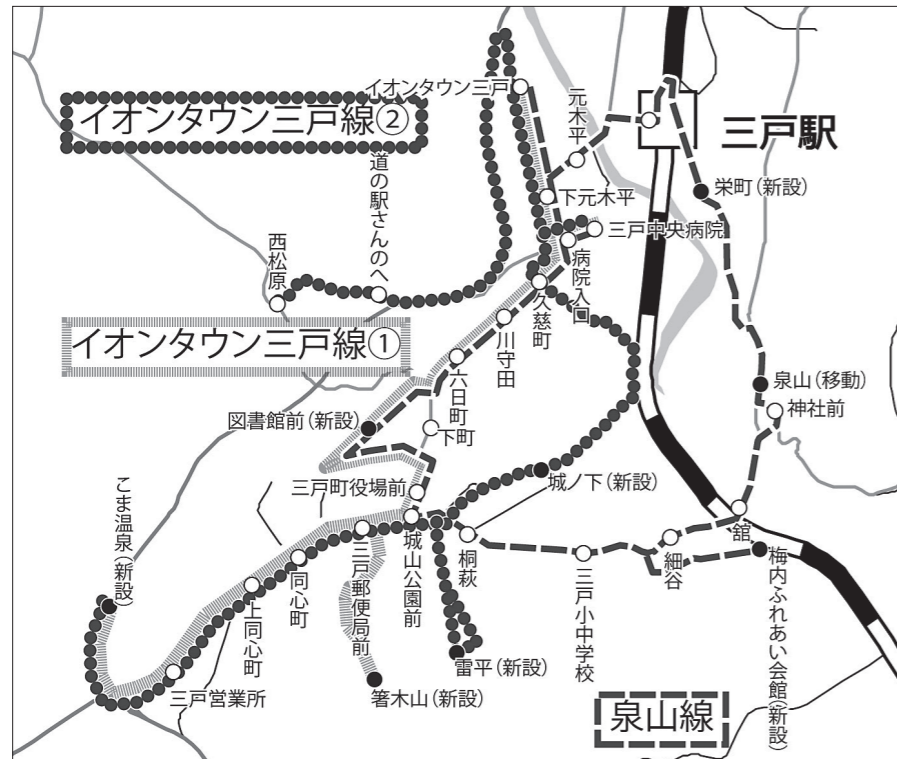

●三戸営業所方面行き ※ ※

西松原	8:45	9:45	11:17	13:22	15:30
道の駅さんのへ	8:47	9:47	11:19	13:24	15:32
イオンタウン三戸	8:52	9:52	11:24	13:29	15:37
下元木平	8:54	9:54	11:26	13:31	15:39
病院入口	8:55	9:55	11:27	13:32	15:40
三戸中央病院	8:55	9:55	11:27	13:32	15:40
病院入口	8:56	9:56	11:28	13:33	15:41
久慈町	8:57	9:57	11:29	13:34	15:42
城ノ下	9:00	10:00	11:32	13:37	15:45
雷平	9:03	10:03	11:35	13:40	15:48
三戸郵便局前	9:05	10:05	11:37	13:42	15:50
同心町	9:06	10:06	11:38	13:43	15:51
上同心町	9:07	10:07	11:39	13:44	15:52
三戸営業所	9:08	10:08	11:40	13:45	15:53
こま温泉	9:10	10:10	11:42	13:47	-

泉山線

●イオンタウン三戸方面行き

イオンタウン三戸	8:30	10:45
元木平	8:32	10:47
三戸駅前	8:34	10:49
栄町	8:36	10:51
泉山	8:39	10:54
神社前	8:39	10:54
館	8:40	10:55
細谷	8:41	10:56
梅内ふれあい会館	8:44	10:59
三戸小中学校	8:47	11:02
桐萩	8:48	11:03
三戸町役場前	8:49	11:04
図書館前	8:51	11:06
三高入口	8:52	11:07
六日町	8:52	11:07
川守田	8:53	11:08
久慈町	8:54	11:09
病院入口	8:55	11:10
三戸中央病院	8:56	11:11
病院入口	8:57	11:12
下元木平	8:58	11:13
イオンタウン三戸	9:00	11:15

●三戸営業所方面行き

イオンタウン三戸	10:00	12:15
下元木平	10:02	12:17
病院入口	10:03	12:18
三戸中央病院	10:04	12:19
病院入口	10:05	12:20
久慈町	10:06	12:21
川守田	10:07	12:22
六日町	10:08	12:23
三高入口	10:08	12:23
図書館前	10:09	12:24
三戸町役場前	10:11	12:26
桐萩	10:12	12:27
三戸小中学校	10:13	12:28
梅内ふれあい会館	10:16	12:31
細谷	10:19	12:34
館	10:20	12:35
神社前	10:21	12:36
泉山	10:21	12:36
栄町	10:24	12:39
三戸駅前	10:26	12:41
元木平	10:28	12:43
イオンタウン三戸	10:30	12:45

※印は、通学対応のため運休となることがあります。

コミュニティバス時刻表 訂正のお詫び

三戸町コミュニティバス路線図・時刻表（令和3年4月版）に記載しておりました、路線3「道の駅さんのへ線」の**15:05 三戸営業所初**
15:12 三戸駅前発は、土・日・祝日運休となりますので、お詫びして訂正します。

ご利用の際は
バス停時刻表を
ご確認ください

【お問合せ先】三戸町役場 総務課 ☎ 20-1111