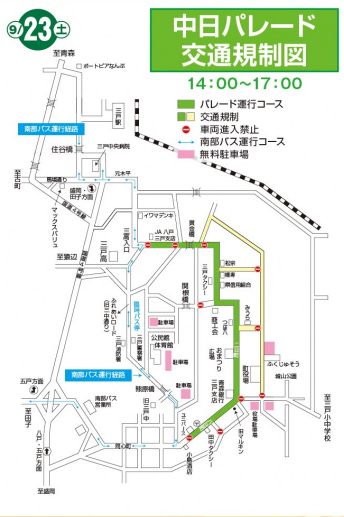

令和5年 さんへの秋まつり

9/22(金) お通り
 9/23(土) 中日
 9/24(日) お還り

「さんへの秋まつりについて」
 さんへの秋まつりは、三戸大神宮の祭礼が起源で、記録では「宝暦11年(1761年)に、三戸の町民たちから神輿が寄進された」とあり、この頃から祭礼として御輿渡御が行われていたと考えられます。
 現在、さんへの秋まつりは3日間に渡り開催され、「お通り」「お還り」では、この日のために制作された各町内自慢の山車が、沿道を練り歩きます。大正時代から採用されている仕掛け「ドンデン返し」は、山車の大きな特徴であり、町内に響き渡る「よーし、よーし」の掛け声と子どもたちの笛や太鼓のおはやして祭りを盛り上げます。「中日」では、地元の子どもたちや学生、婦人会などが様々なパフォーマンスを行い、観客を楽しませてくれます。

- ### 9/24日(日) お還り
- 12:50 山車集合完了(三戸中央病院一般駐車場)
 - 13:00 交通規制開始
 - 13:30 山車出発
 - 15:00 先頭二日町(つば八前)着[50分休憩]
 - 15:50 先頭二日町(つば八前)出発
 - 17:30 山車最後部折り返し(上向心町三叉路)
 - 19:00 山車格納完了
 - 交通規制解除

さんへの秋まつり交通規制

9月22日(金)、23日(土)、24日(日)は「さんへの秋まつり」につき下記の通り交通規制となりますのでご協力をお願いします。

9月22日(金)	13:00~19:00まで
9月23日(土)	14:00~17:00・19:00~21:00(両区間別)
9月24日(日)	13:00~19:00まで

● 山車合同運行時次とあり交通規制を行います。
 ①向心町~八日町角(小島生花店前) ②八日町角~三入入口
 ③三入入口 ④小島商店前 ⑤16:25 18:15 イワマデンキ
 ⑥元木地区
 に区分し、各ブロックを最後尾の山車が通過後、順次規制を解除します。
 ただし山車が折り返し格納までの時間は再度規制となります。元木平地区は合同運行時のみの規制です。

主な箇所の進行時間

先頭通過場所	規制解除時刻	最後尾時刻
先頭通過場所	14:00	14:30
小島商店前	14:15	14:45
三入入口	14:35	15:15
イワマデンキ	14:50	15:30
ドーム前	15:50	16:20
住谷橋	16:20	16:50
万寿寺前	16:50	17:10

期間中のバスは交通規制により次の通り運行されますので、よろしくお願ひ申し上げます。
 ・9月22日は13:00より19:00まで国道4号線経由にて迂回運行。
 ・9月23日は13:30より17:00・18:30~21:00までふれあいロード経由にて迂回運行。
 ・9月24日は13:00より19:00まで国道4号線経由にて迂回運行。
 ★一部運休となる路線もあります。詳しくは南部バスまで。
 問 南部バス三戸営業所 ☎0179-22-2318