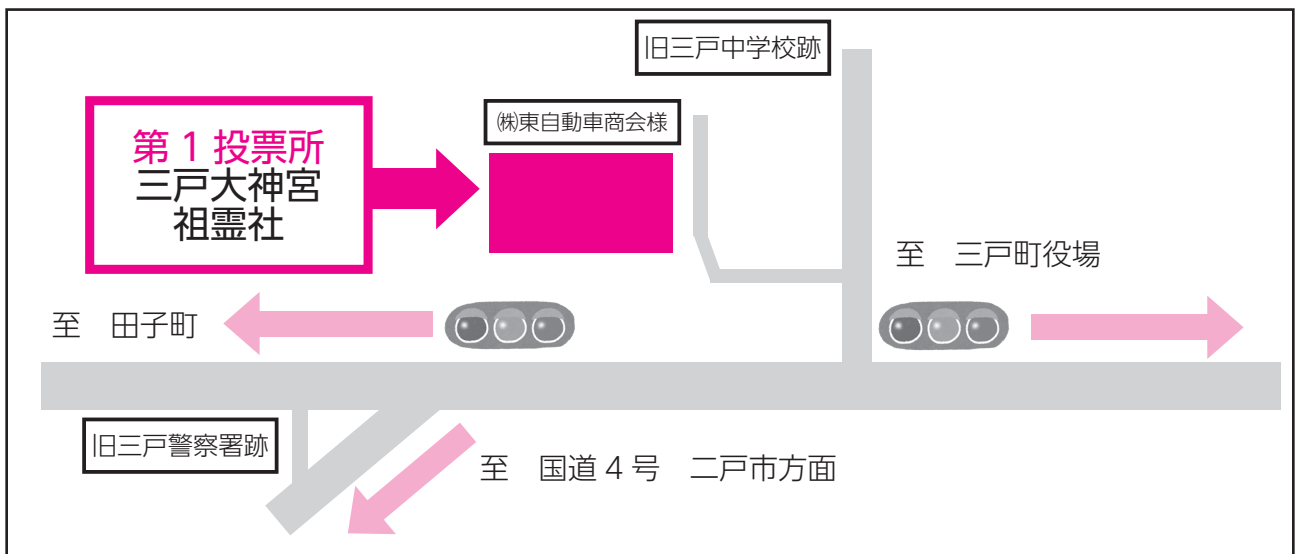

投票所の一部を変更します

7月に執行される参議院議員通常選挙から、下記のとおり投票場所などが変更となる投票所がありますので、ご確認くださいませようお願いします。

①第1投票区 投票所の場所の変更

「旧寺牛スタンド」から「三戸大神宮 祖霊社」での投票に変更となります。

②第4投票区 投票所の場所の廃止

「三戸町商工会館」の投票所が廃止となり、「三戸町役場」での投票となります。

③第20投票区 投票所の終了時間の短縮

第20投票区「蛇沼やまびこ会館」の終了時間が、すべての選挙で「午後7時まで」となります。

※なお、第4投票区が廃止となることから、第5から第21投票区までの番号が1つずつ繰り上がることとなります。

変更前

変更後

第1投票区	旧寺牛スタンド
第2投票区	三戸町消防団第1分団屯所
第3投票区	三戸町役場
第4投票区	三戸町商工会館
第5投票区	ジョイワーク三戸
第6投票区	久川町内会館
第7投票区	元木平町内会館
第8投票区	松原集会所
第9投票区	川代集会所
第10投票区	目時さわやか会館
第11投票区	梅内ふれあい会館
第12投票区	泉山あすなろ会館
第13投票区	豊川ほうえい会館
第14投票区	三戸町役場斗川支所
第15投票区	野月新生会館
第16投票区	大舌交流センター
第17投票区	三戸地区生活改善センター
第18投票区	三戸町役場猿辺支所
第19投票区	ウッド・ロフトかいもり
第20投票区	杉沢ふるさと会館
第21投票区	蛇沼やまびこ会館

ご自分が投票する投票所については、入場券のハガキでも確認することができます。