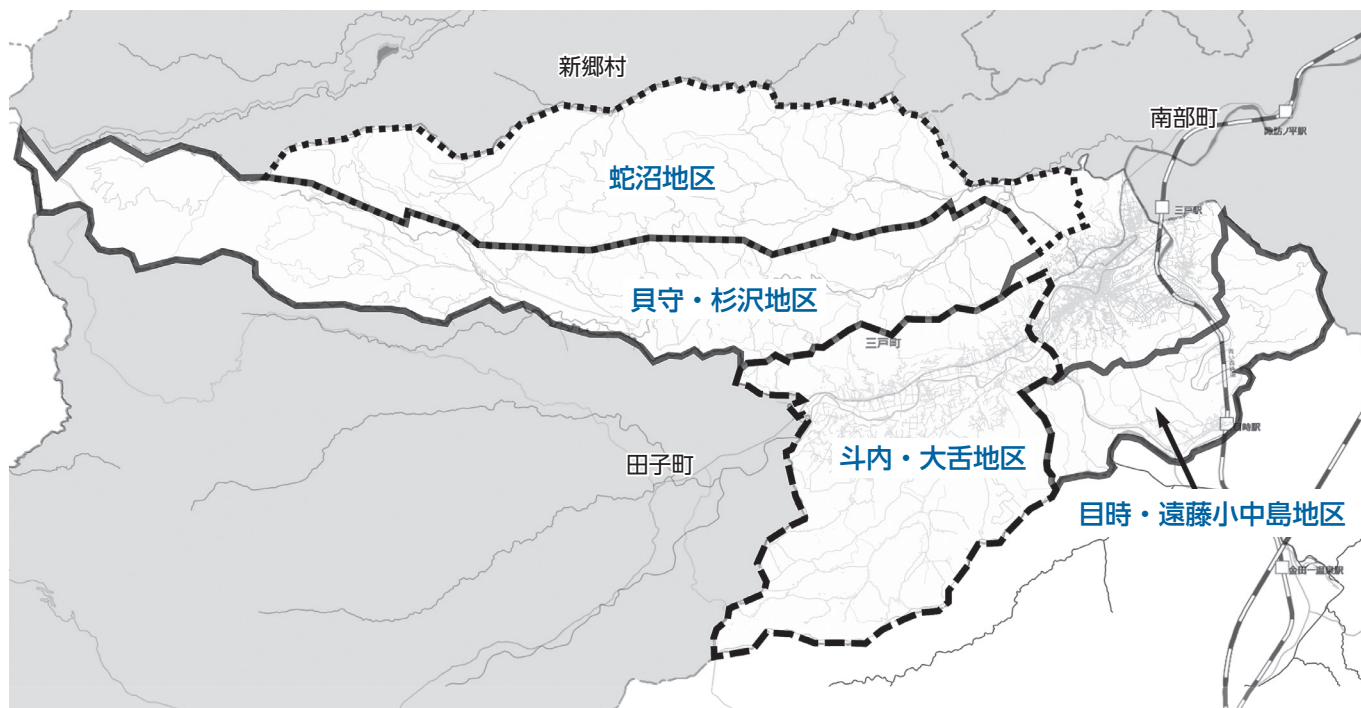

デマンドタクシー対象地域

下図の地域に住んでいる人が利用できます。自分の住んでいる地域が対象地域かわからない人は、役場総務課までお問い合わせください。

問合せ先：三戸町役場 総務課 ☎ 20-1111