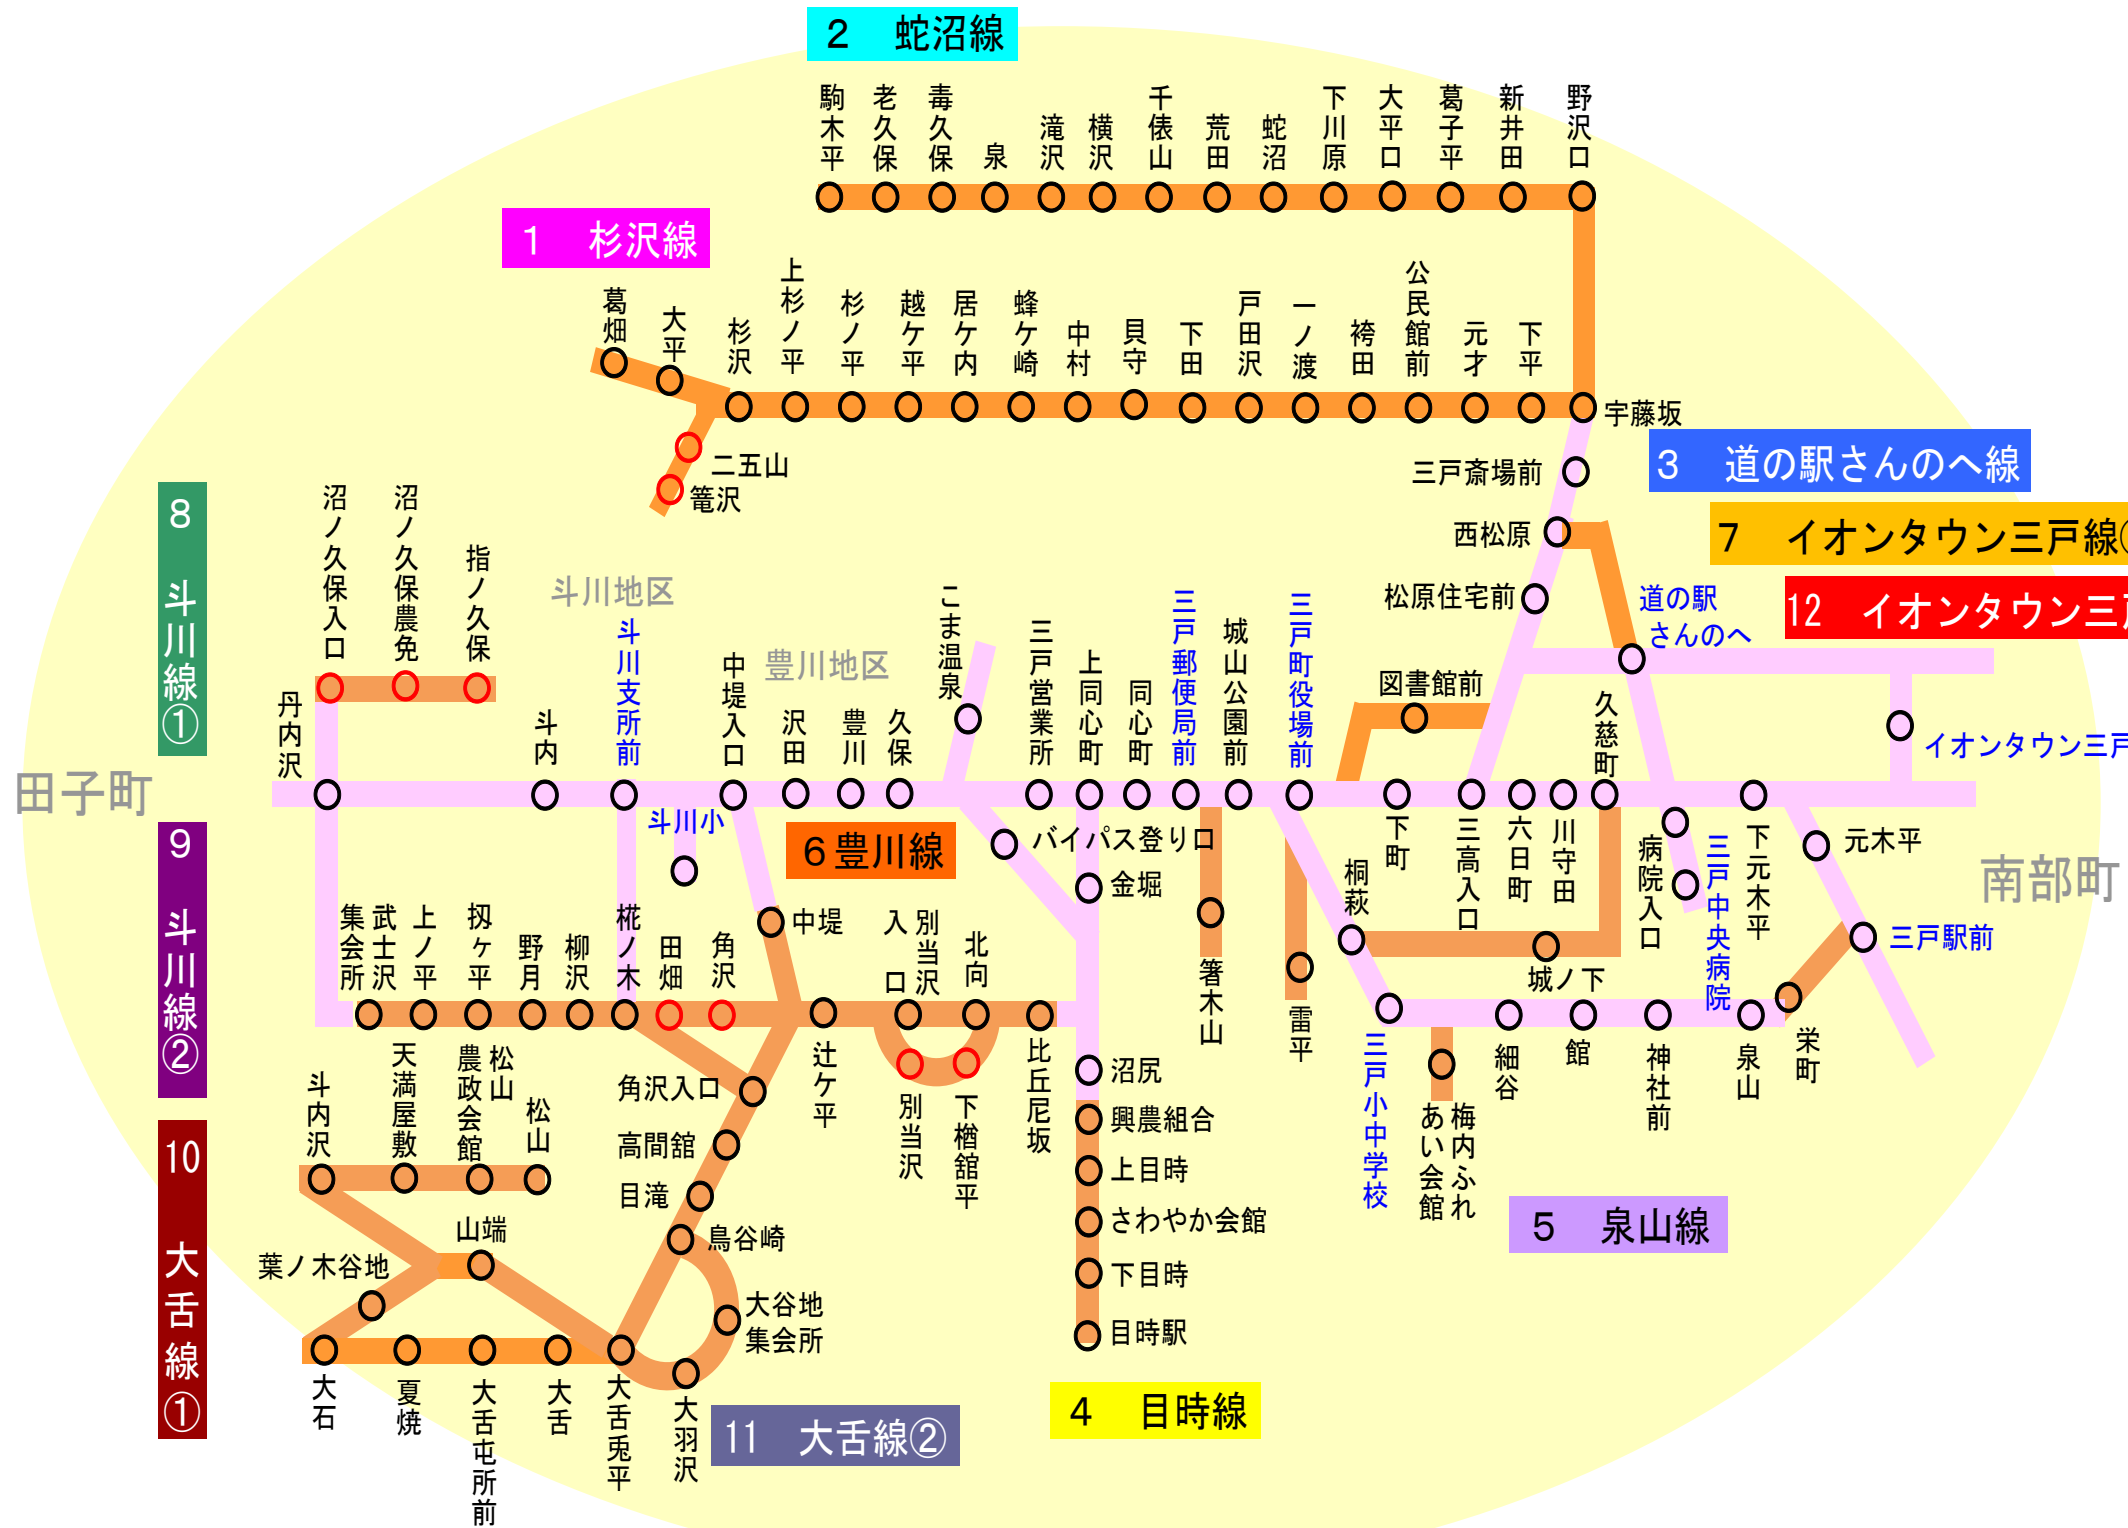

三戸町コミュニティバス路線図・時刻表

令和4年4月版

路線図内 | 乗車 | 100円

- ・路線バス（三八線・田子線）も含まれます。
- ・中学生以下は無料
- ・年末年始運休（12/31、1/1）
- ・下記の日は大道の駅さんのへ線のみ運行
祝日
お盆期間（8/13～8/16）
年末年始（12/30、1/2、1/3）

はフリー乗降区間です。
(バス停以外の場所でも乗降できます。)

【乗るとき】
バスに向かって大きく手をあげて合図してお知らせください。

八戸・田子方面への乗り継ぎ (平日ダイヤ)	イオンタウン三戸線② (雷平・城ノ下経由)		イオンタウン三戸線① (箸木山・図書館前経由)		ラビア行き (医療健康センター経由)		泉山線		ラビア行き (医療健康センター経由)		イオンタウン三戸線① (箸木山・図書館前経由)		イオンタウン三戸線② (雷平・城ノ下経由)		田子行き	
	三戸中央病院着	8:25		9:55		11:15	11:37			12:33		13:22		14:38		
三戸中央病院発		8:39		10:16	10:18			11:39	12:01		13:20		13:59			15:27

運行区間：杉沢・蛇沼・目時・斗内・大舌

運行曜日：月・水・金

夏季は4/1~11/30、冬季は12/1~3/31

1 杉沢線

三戸営業所方面				
バス停	夏季	冬季	夏季	冬季
葛畑	8:56	9:06	13:30	13:40
大平	8:58	9:08	13:32	13:42
籠沢	9:09	↓	13:43	↓
二五山	9:11	↓	13:45	↓
杉沢	9:13		13:47	
上杉ノ平	9:15		13:49	
杉ノ平	9:17		13:51	
越ヶ平	9:20		13:54	
居ヶ内	9:21		13:55	
蜂ヶ崎	9:23		13:57	
中村	9:24		13:58	
貝守	9:26		14:00	
下田	9:28		14:02	
戸田沢	9:30		14:04	
一ノ渡	9:33		14:07	
袴田	9:35		14:09	
公民館前	9:36		14:10	
元才	9:38		14:12	
下平	9:40		14:14	
宇藤坂	9:43		14:17	
三戸斎場前	9:44		14:18	
松原住宅前	9:46		14:20	
道の駅さんのへ	9:48		14:22	
イオンタウン三戸	9:54		14:28	
下元木平	9:56		14:30	
病院入口	9:57		14:31	
三戸中央病院	9:58		14:32	
病院入口	9:59		14:33	
久慈町	10:00		14:34	
川守田	10:01		14:35	
六日町	10:02		14:36	
下町	10:03		14:37	
三戸町役場前	10:04		14:38	
三戸郵便局前	10:06		14:40	
同心町	10:07		14:41	
上同心町	10:08		14:42	
三戸営業所	10:09		14:43	