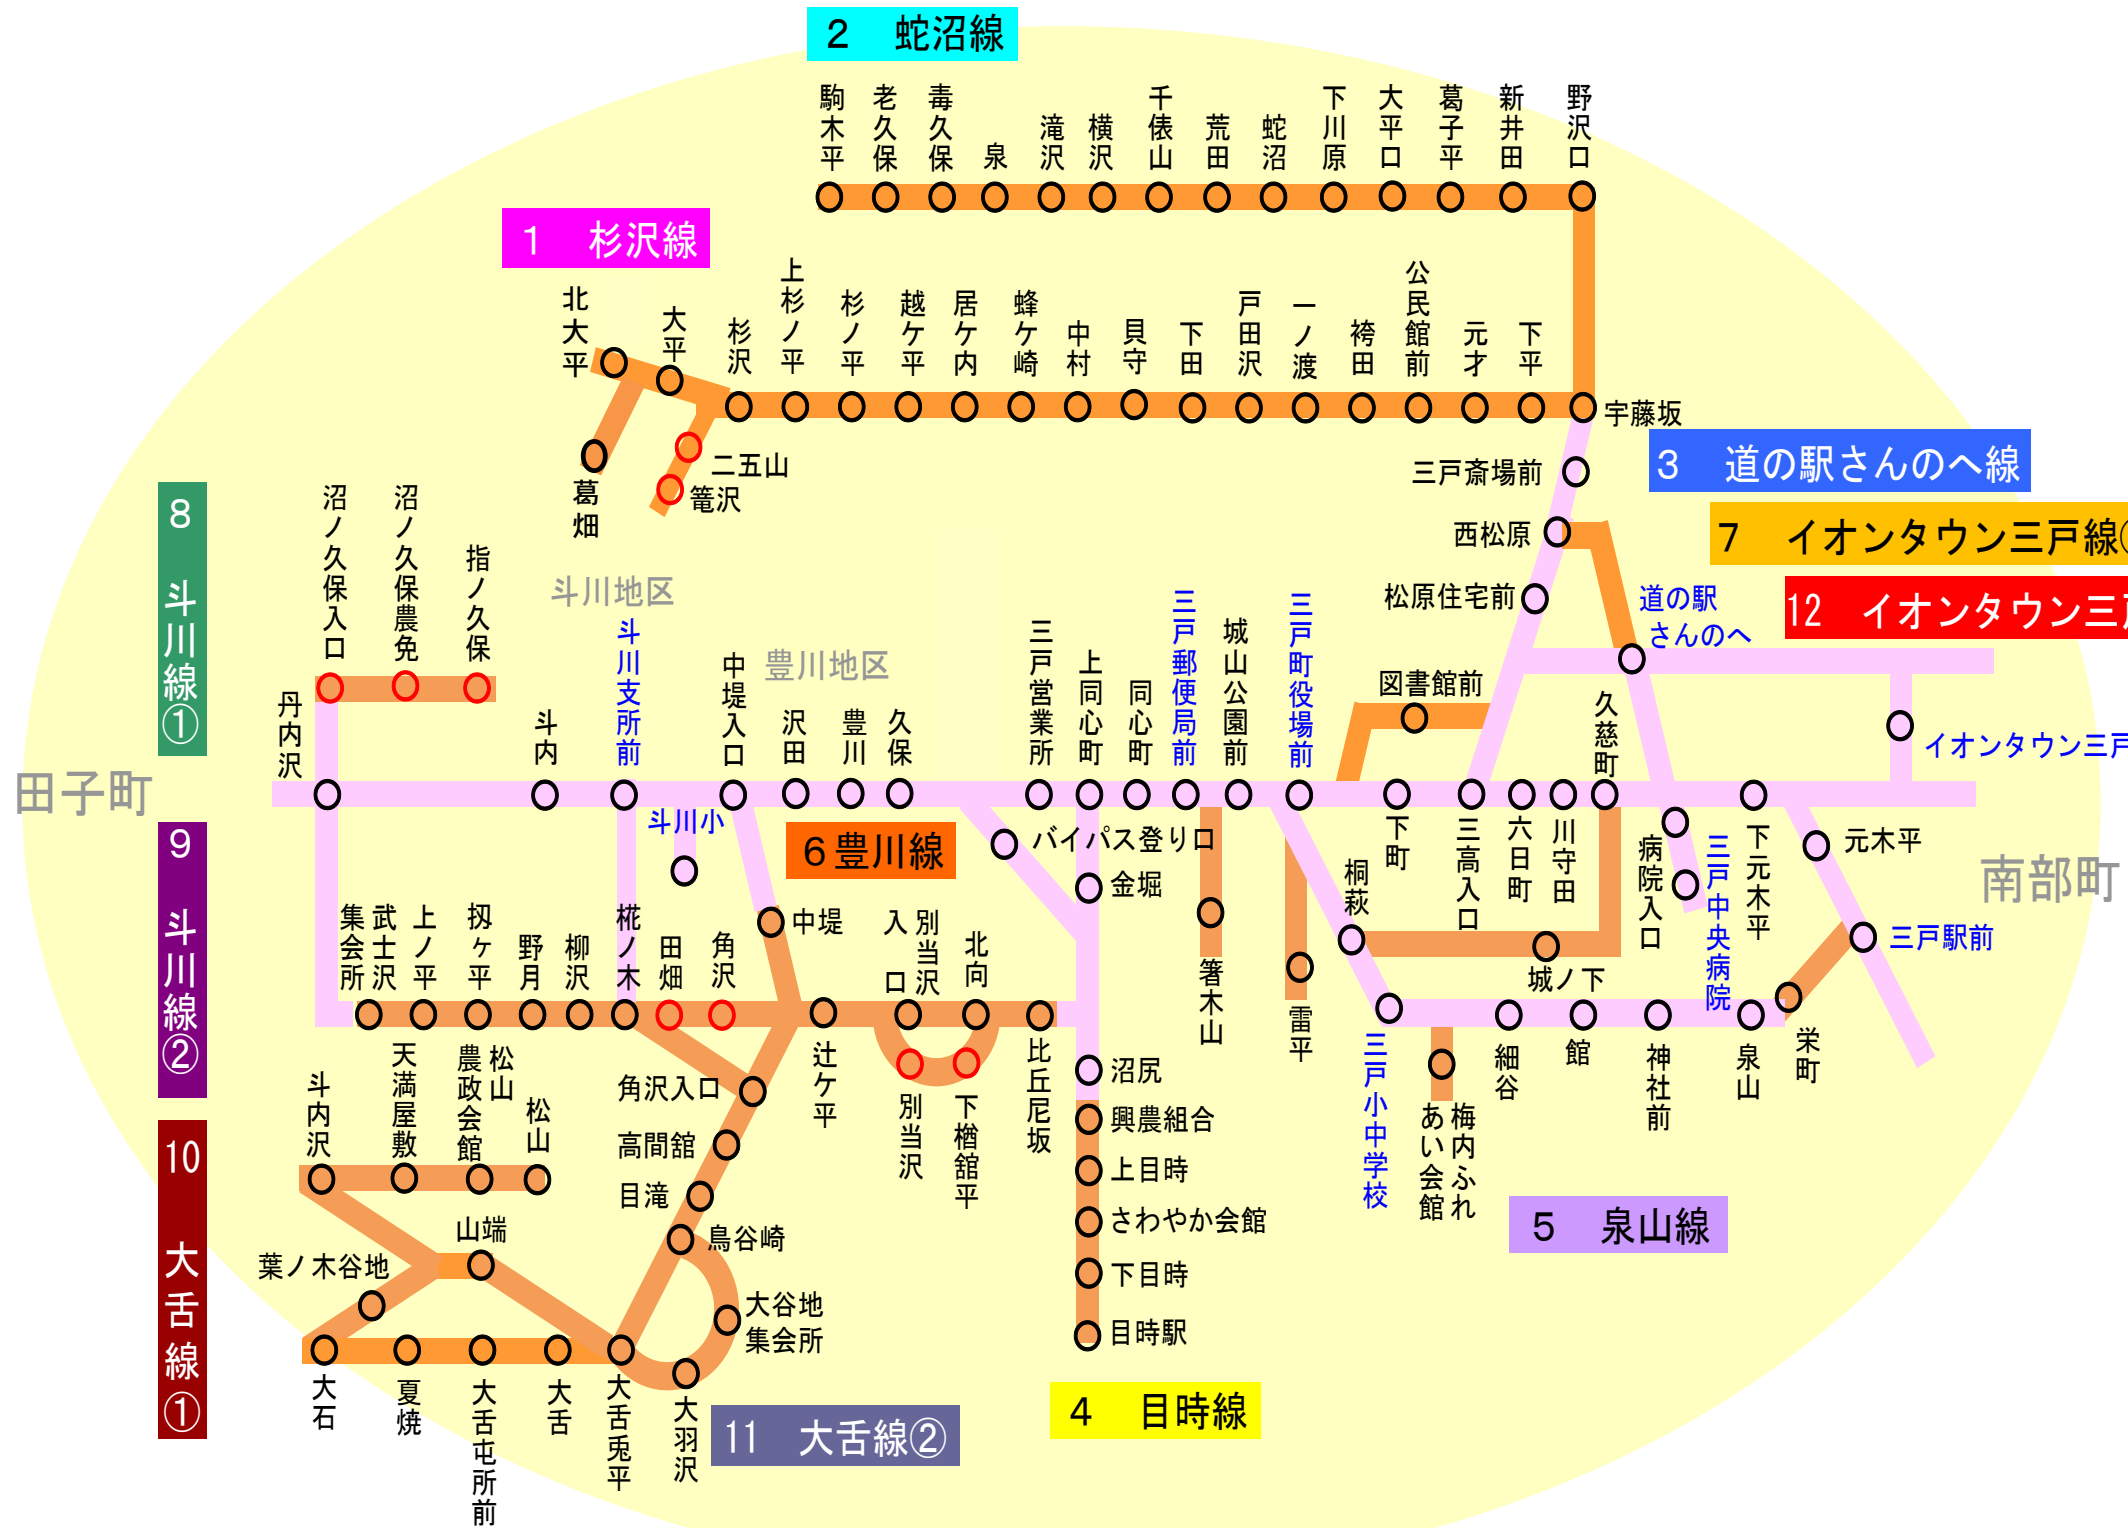

## 路線図内 | 乗車 | 100円

- ・路線バス（三八線・田子線）も含まれます。
- ・中学生以下は無料
- ・年末年始運休（12/31、1/1）
- ・下記の日は大舌線のみ運行  
祝日  
お盆期間（8/13～8/16）  
年末年始（12/30、1/2、1/3）

はフリー乗降区間です。  
(バス停以外の場所でも乗降できます。)

【乗るとき】  
バスに向かって大きく手をあげて合図してお知らせください。

1 杉沢線

三戸営業所方面		
バス停		
北大平	—	6:57
大平	—	6:58
杉沢	—	7:03
上杉ノ平	—	7:05
杉ノ平	—	7:07
越ヶ平	フリ	7:10
居ヶ内	乗降区間	7:11
蜂ヶ崎	乗降区間	7:13
中村	乗降区間	7:14
貝守	乗降区間	7:16
下田	—	7:18
戸田沢	—	7:20
一ノ渡	—	7:23
袴田	—	7:25
公民館前	—	7:26
元才	—	7:28
下平	—	7:30
宇藤坂	—	7:33
三戸斎場前	—	7:34
西松原	7:24	↓
松原住宅前	7:24	7:36
道の駅さんのへ	7:26	↓
イオンタウン三戸	7:31	↓
下元木平	7:33	↓
病院入口	7:34	↓
三戸中央病院	7:35	↓
病院入口	7:36	↓
久慈町	7:37	↓
川守田	7:38	↓
六日町	7:39	↓
三高入口	↓	7:39
下町	7:40	7:39
三戸町役場前	7:41	7:40
桐萩	7:42	7:41
三戸小中学校	7:43	7:43

4/1 から 11/1 から  
 10/31 まで 3/31 まで  
 運行 運行

11 大舌線②

斗川小学校方面		
バス停		
天満屋敷	フリ	7:12
斗内沢	乗降区間	7:13
山端	乗降区間	7:18
大舌兎平	乗降区間	7:21
大羽沢	乗降区間	7:23
大谷地集会所	7:26	
鳥谷崎	7:29	
目滝	7:30	
高間館	7:34	
角沢入口	7:35	
桃ノ木	7:38	
斗川支所前	7:42	
斗川小学校	7:43	

大舌方面		
バス停		
斗川小学校	16:15	17:30
斗川支所前	16:16	17:31
桃ノ木	16:20	17:35
角沢入口	16:23	17:38
高間館	16:24	17:39
目滝	16:28	17:43
鳥谷崎	16:29	17:44
大谷地集会所	16:32	17:47
大羽沢	16:35	17:50
大舌兎平	16:37	17:52
山端	16:40	17:55
斗内沢	16:45	18:00
天満屋敷	16:46	18:01