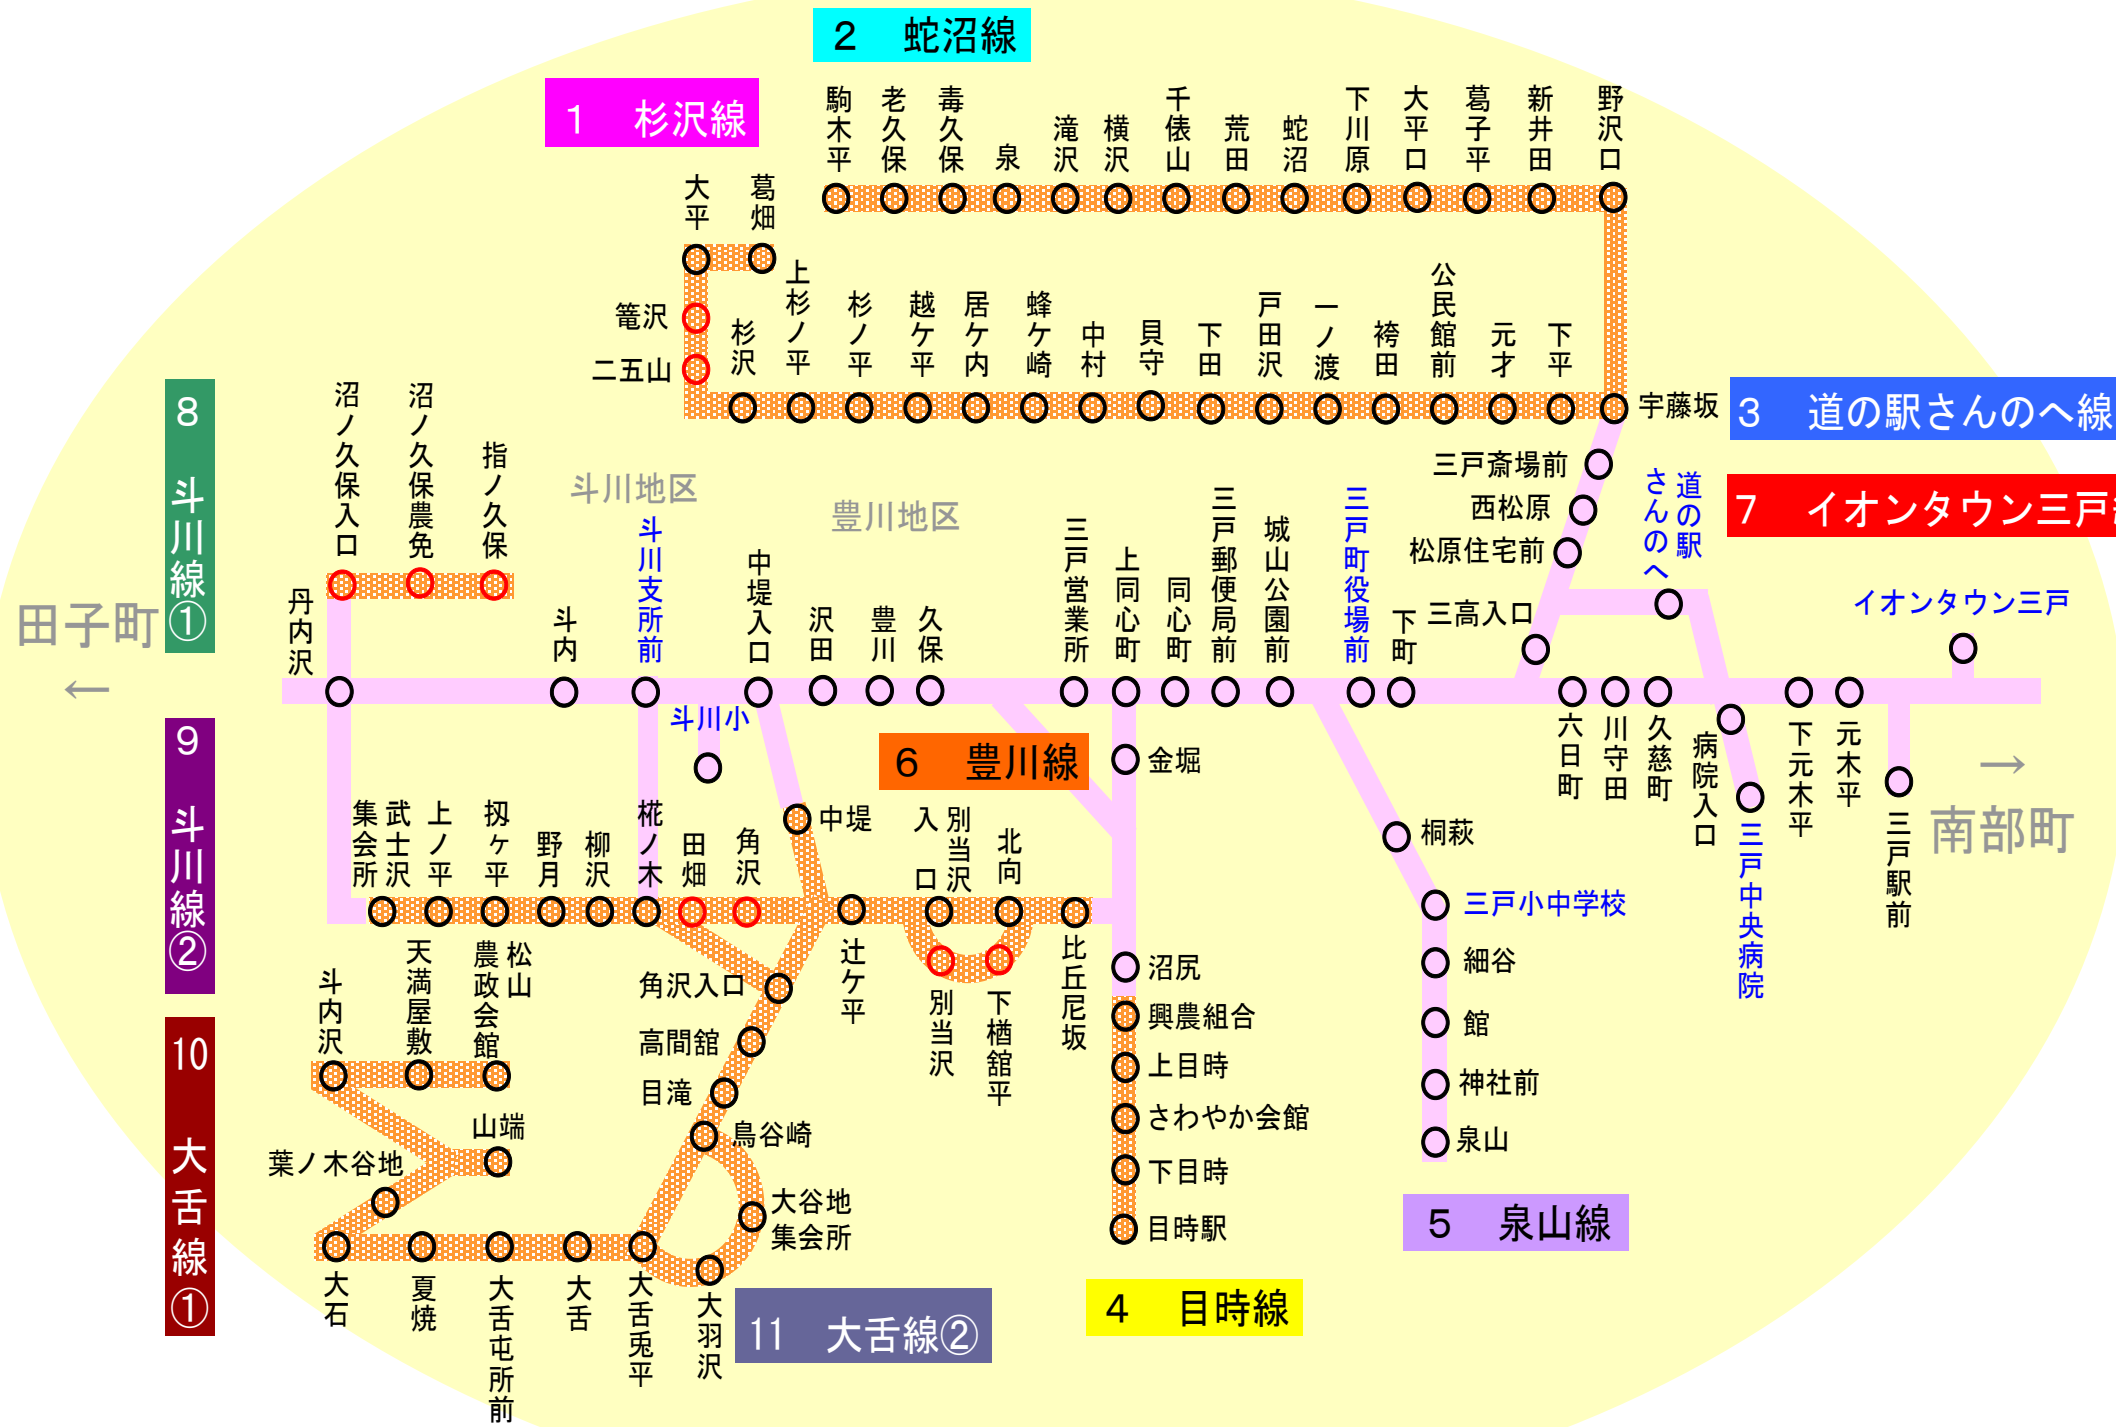

# 三戸町コミュニティバス路線図・時刻表

平成29年4月版

## バス運行路線図

### 運行路線図内

- ・路線バス（三八線・田子線）も含まれます。
- ・中学生以下は無料

**フリー乗降区間**  
(バス停以外の場所でも乗降できます。)

猿辺地区 (駒木平、葛畑から宇藤坂まで)  
斗川地区 (指ノ久保から沼ノ久保入口まで、  
 武士沢集会所から比丘尼坂まで)  
大舌地区 (松山農政会館から高間館まで)  
目時地区 (目時駅から興農組合まで)

---

○問い合わせ先  
三戸町役場 総務課 管財班  
0179-20-1111  
<http://www.town.sannohe.aomori.jp>

南部バス 三戸営業所  
0179-22-2318

※ 赤丸○の停留所は12/1~3/31まで運休

フリー乗降区間